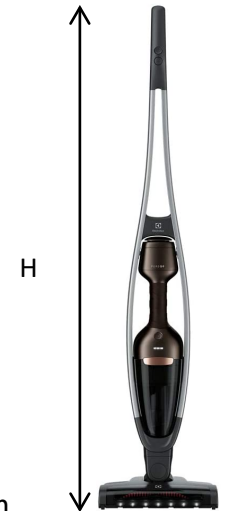

Höhe : 110,15 cm

→ Kategorie 4.4. Große Geräte zum
Reinigen und große Nähgeräte (> 50 cm)