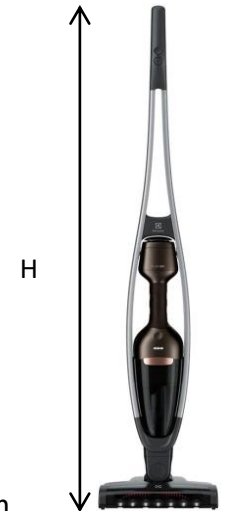

Höhe : 110,15 cm

→ Kategorie 4.4. Große Geräte zum
Reinigen und große Nähgeräte (> 50 cm)